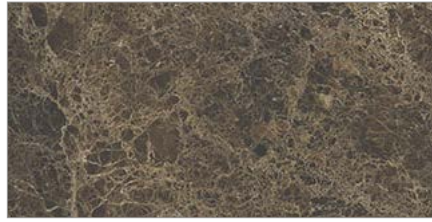

- I NATURALI - Bianco Statuario Venato  
Lucidato Book Match

- I NATURALI - Calacatta Michelangelo  
Lucidato

- I NATURALI - Calacatta Michelangelo  
Lucidato Book Match

- I NATURALI - Calacatta Oro Venato  
Lucidato

- I NATURALI - Calacatta Oro Venato  
Lucidato Book Match

- I NATURALI - Invisible White Lucidato

- I NATURALI - Pietra Grey Lucidato

- I NATURALI - Emperador Extra Lucidato

- I NATURALI - Noir Desir Lucidato